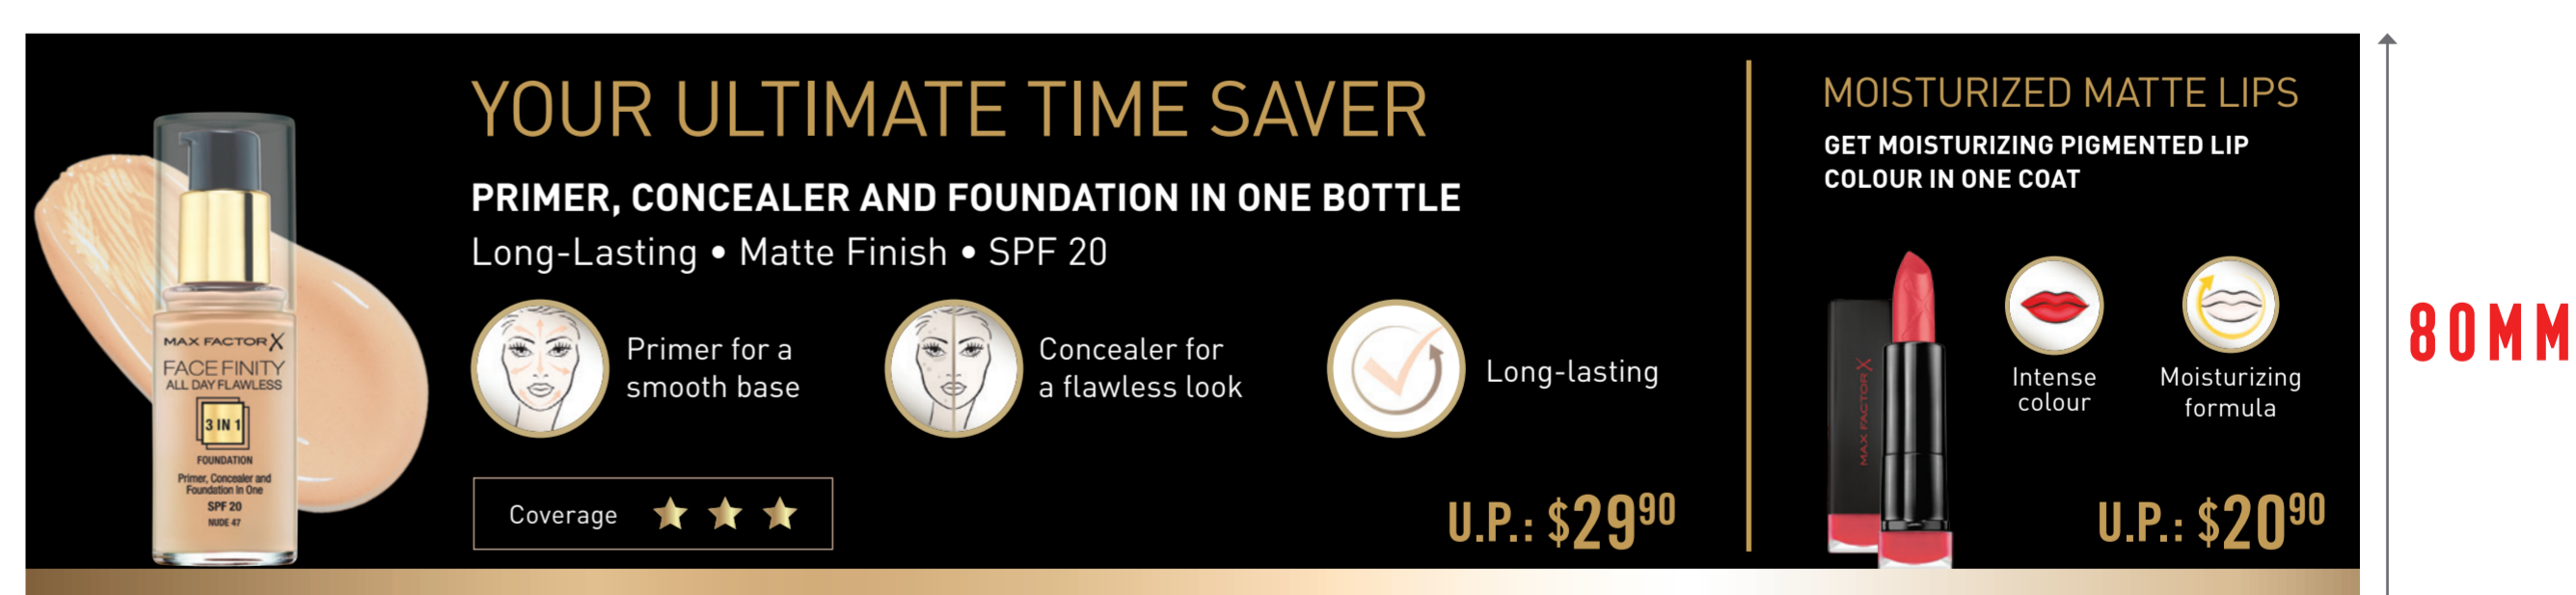

Left Tray Top Panel / 1pc Bottom